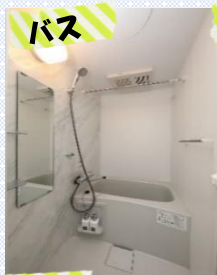

| | | | |
|------------------|--------------------|---------|---------------------|
| オートロック | 防犯カメラ (ユニセーフ24) | 宅配BOX | エレベーター |
| モニター付 インターフォン | 独立 洗面化粧台 | 暗証番号式キー | 光ネット無料 (Wi-Fi対応) |
| 家具家電付 デザインルーム | IHキッチン | 吊棚 | 温水洗浄便座 |

パノラマ

Point!

学校まで自転車約5分
(約1.2km)

1Kタイプ(21.0㎡)
 他1Rタイプ(21.0㎡)有

カジュアルプラン

家具 5点 家電 4点

- ・ベッド
- ・デスク&ワゴン
- ・チェア
- ・TVボード
- ・洗濯機
- ・冷蔵庫
- ・電子レンジ
- ・照明器具

※写真はイメージです。実際のお部屋とは異なります。