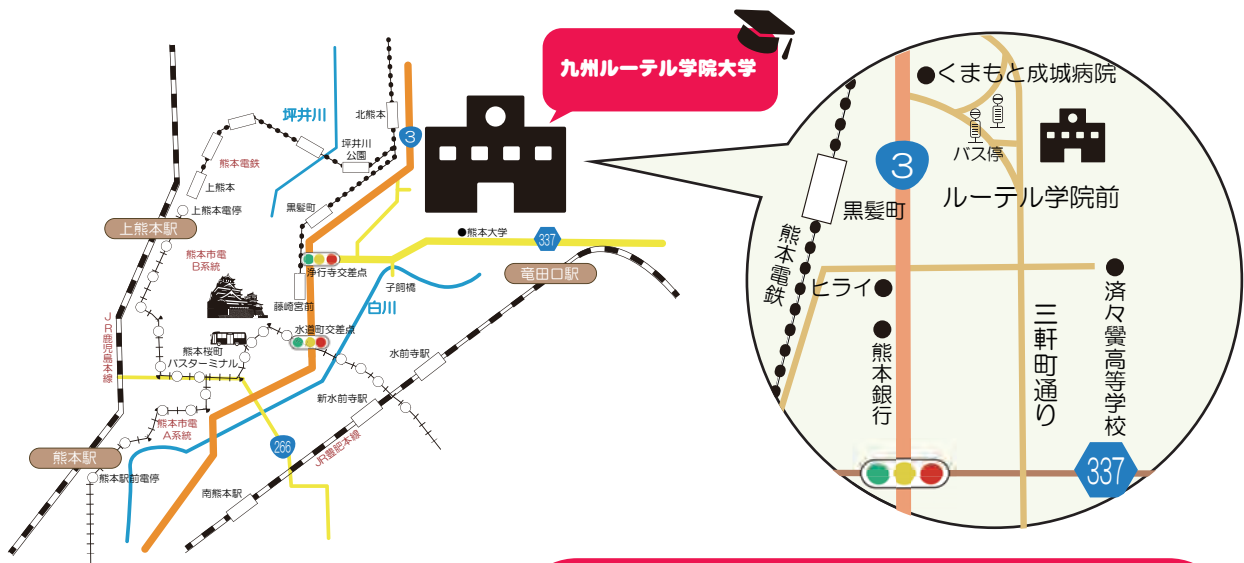

## 高品質でありながら県内最安値に挑戦中! ぜひ気軽にご来店ください!!

ACCESS MAP

ファミリーマート熊本済々黌高前店の目の前に店舗があります。駐車場が併設されていますのでお使いください。

## ふりそでMODE

九州ルーテル学院学生様限定

成人式試着ご来場特典

はずれなしガチャ

プレゼント🎁

コスメ、浴衣、ギフトカードなど  
こちらの冊子をお持ちください♡

## 新作振袖展示会開催中

# アクセスマップ・キャンパスマップ