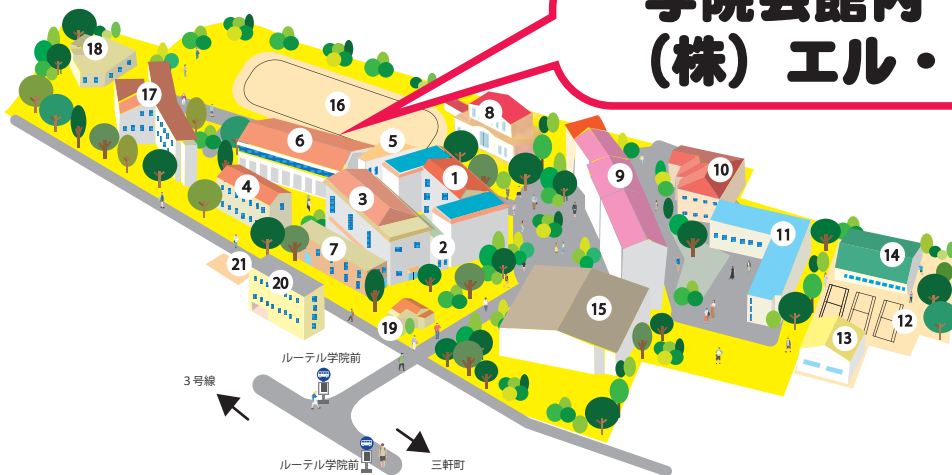

学院会館内 (株) エル・サポート

① 大学1号館	⑦ 学生ホール棟	⑫ 中高テニスコート	⑰ 研究別棟女子寮 (中高大)
② 大学1号館別館	⑧ エカード会館 (インターナショナルスクール小学部)	⑬ 中高美術棟	⑱ 認定こども園
③ 大学2号館	⑨ 高校本館	⑭ 学院プール	⑲ 門衛所
④ 大学3号館	⑩ 中高3号館	⑮ 中高体育館	⑳ 男子寮 (中高)
⑤ 大学4号館 (LEAP)	⑪ 中高2号館	⑯ グラウンド	㉑ 駐輪場 (バイク)
⑥ 学院会館 (学院食堂・大学体育館)