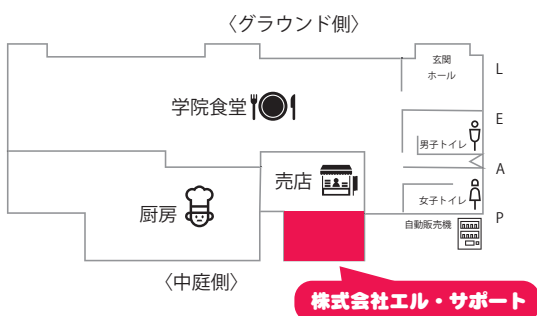

学院会館内 株式会社エル・サポート

発行：学校法人九州ルーテル学院グループ
株式会社エル・サポート
発行日：2024年10月

百年の祈りを未来のチカラに
九州ルーテル学院
1926-2026