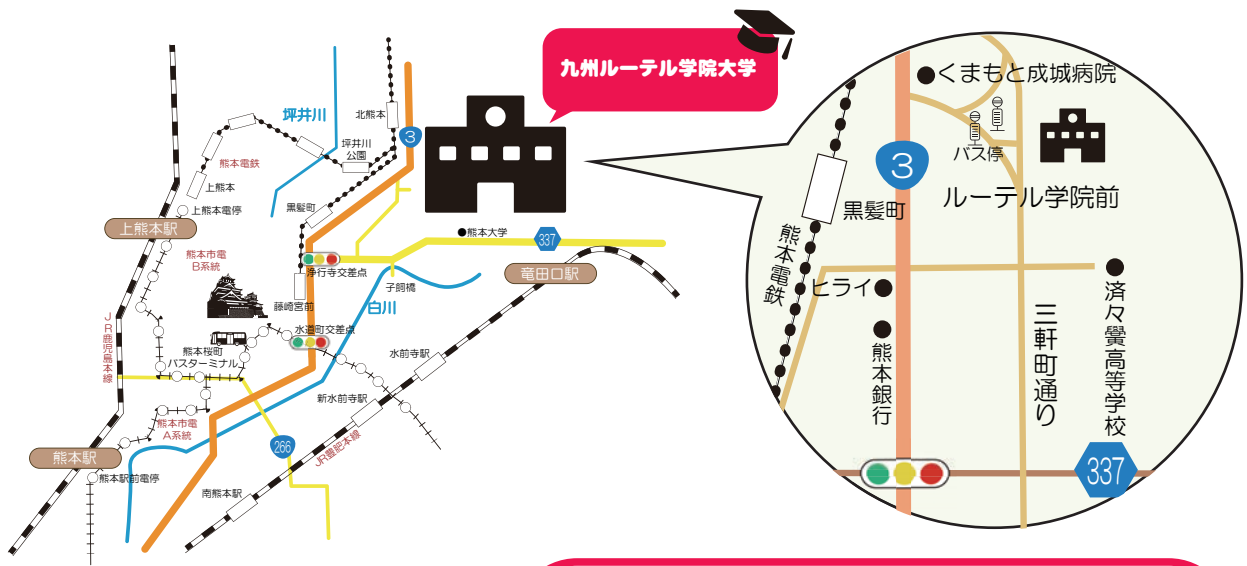

3

追加料金一切なし

業界に多い追加料金・追加購入一切なし！  
明瞭な料金価格を心がけています。

Lumiere [ルミエール：成人式専門店]

TEL 096-335-7722

月・火定休日

完全予約制

営業時間：10:00～19:00

<https://lumiere-future.jp/> 成人式 ルミエール で検索

熊本市中央区黒髪1丁目9-22 [ファミリーマート熊本済々養高前店前]

当店は完全予約制により、お客様一人ひとりに十分な時間とサポートを提供します

高品質でありながら県内最安値に挑戦中！ぜひ気軽にご来店ください!!

ACCESS MAP

ファミリーマート熊本済々養高前店の目の前に店舗があります。駐車場が併設されていますのでお使いください。

# アクセスマップ・キャンパスマップ

- |                        |          |            |                 |
|------------------------|----------|------------|-----------------|
| ① 大学1号館                | ⑦ 学生ホール棟 | ⑫ 中高テニスコート | ⑰ 研究別棟女子寮 (中高大) |
| ② 大学1号館別館              | ⑧ エカード会館 | ⑬ 中高美術棟    | ⑱ 認定こども園        |
| ③ 大学2号館                | ⑨ 高校本館   | ⑭ 中高プール    | ⑲ 門衛所           |
| ④ 大学3号館                | ⑩ 中高3号館  | ⑮ 中高体育館    | ⑳ 男子寮 (中高)      |
| ⑤ 大学4号館 (LEAP)         | ⑪ 中高2号館  | ⑯ 中高グラウンド  | ㉑ 駐輪場 (バイク)     |
| ⑥ 学院会館<br>(学院食堂・大学体育館) |          |            |                 |