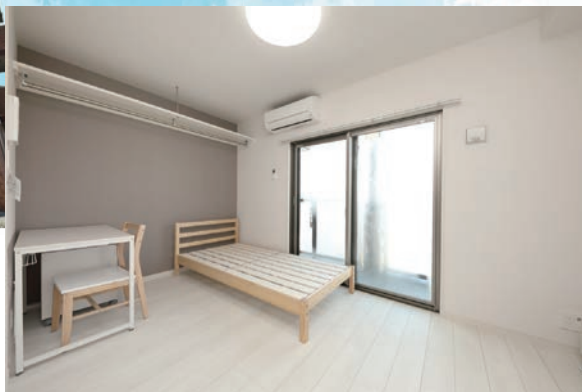

家具家電付きデザインルーム

写真提供先：ユニライフ熊本店

家具・家電付きの学生マンション、
女性専用マンションのご紹介も
あります。

お問い合わせ（協力会社）

- ■コスギ不動産リーシング賃貸営業部 本店 Tel096-211-5000
- ■明和不動産 熊本大学前店 Tel096-343-0555
- ■ジェイ・エス・ビー・ネットワーク（ユニライフ熊本店）
  Tel0120-952-191 または 096-241-8777