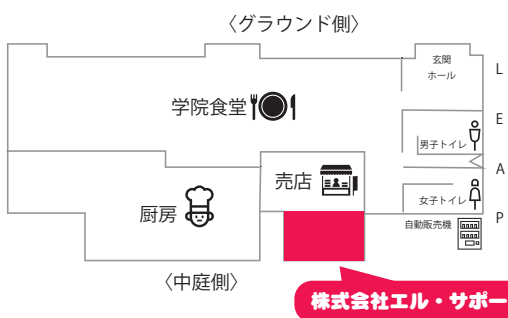

学院会館内 株式会社エル・サポート

発行：学校法人九州ルーテル学院グループ
株式会社エル・サポート
発行日：2023年10月

百年の祈りを未来のチカラに
九州ルーテル学院
1926-2026